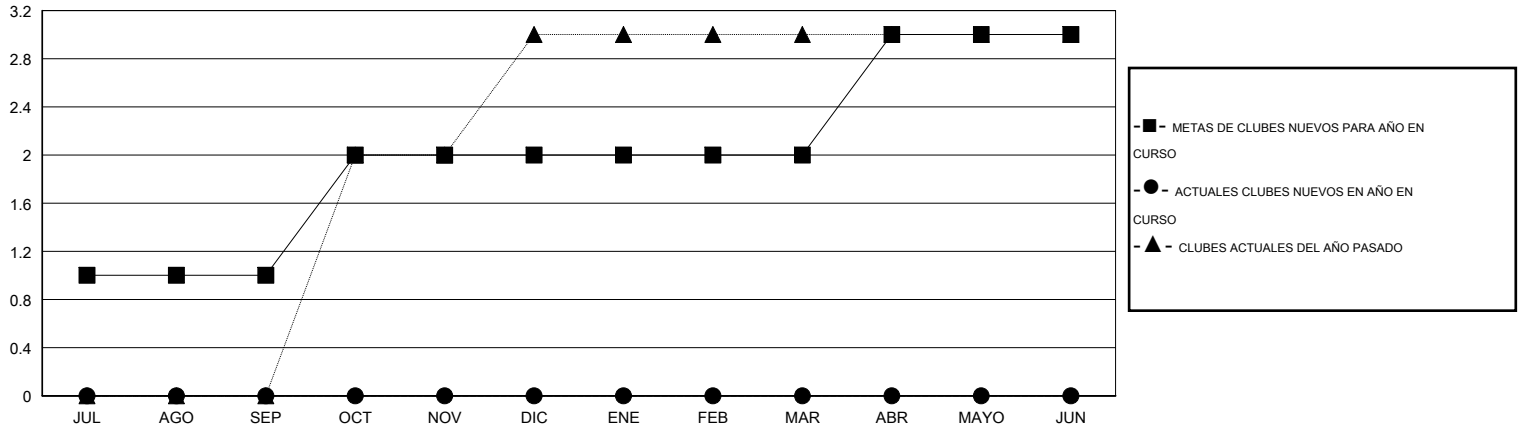

MONTHLY MEMBERSHIP PROGRESS REPORT

District M 2

Results as of: 11/30/2015

GMT: Pedro Marrello

UBICACIÓN PARAGUAY

GMT DE AE 3

Clubes					socios				
RESULTADOS DE 2015-2016					RESULTADOS DE 2015-2016				
TRIMESTRE	META DE CLUBES NUEVOS	NUEVOS CLUBES	CLUBES DADOS DE BAJA	GANANCIA/PÉRDIDA NETA	TRIMESTRE	META DE SOCIOS NUEVOS	SOCIOS FUNDADORES Y SOCIOS AÑADIDOS	SOCIOS DADOS DE BAJA	GANANCIA/PÉRDIDA NETA
JUL/AGO/SEP	1	0	0	0	JUL/AGO/SEP	33	46	20	26
OCT/NOV/DIC	1	0	0	0	OCT/NOV/DIC	46	28	20	8
ENE/FEB/MAR	0	0	0	0	ENE/FEB/MAR	7	0	0	0
ABR/MAYO/JUN	1	0	0	0	ABR/MAYO/JUN	30	0	0	0

METAS Y CIFRA ACUMULATIVA DE CLUBES NUEVOS

METAS Y CIFRA ACUMULATIVA DE SOCIOS

CLUBES DADOS DE BAJA: 0

22 CLUBS OF 43 AÑADIERON 1 O MÁS SOCIOS NUEVOS

DISTRIBUCIÓN POR SEXO

MASCULINO 677 (58.97%)
FEMENINO 471 (41.03%)