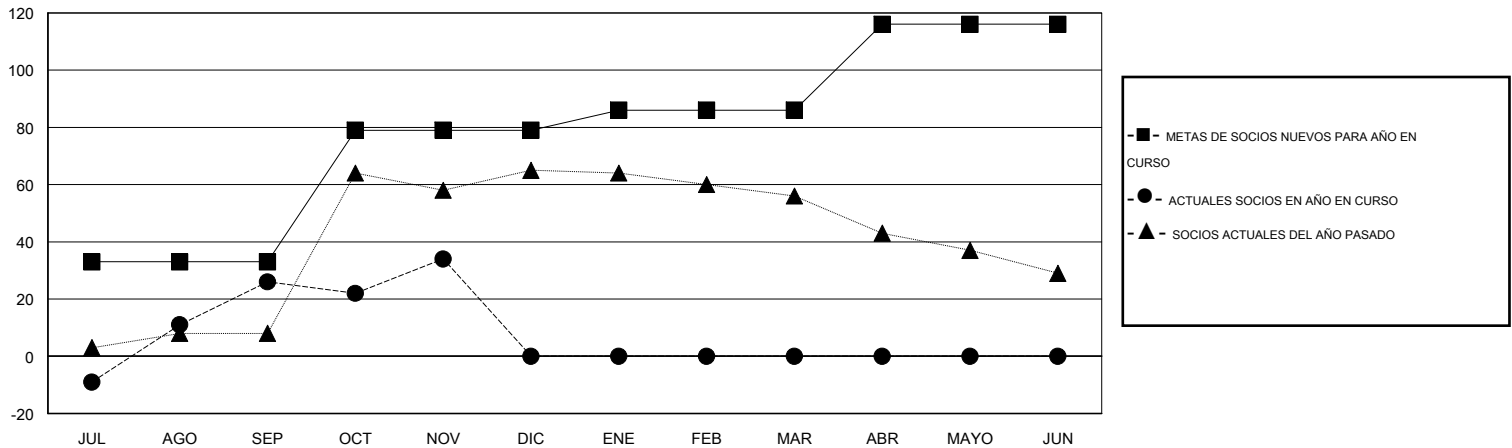

MONTHLY MEMBERSHIP PROGRESS REPORT

District M 2

Results as of: 11/30/2015

GMT: Pedro Marrello

UBICACIÓN PARAGUAY

GMT DE AE 3

Clubes					socios				
RESULTADOS DE 2015-2016					RESULTADOS DE 2015-2016				
TRIMESTRE	META DE CLUBES NUEVOS	NUEVOS CLUBES	CLUBES DADOS DE BAJA	GANANCIA/PÉRDIDA NETA	TRIMESTRE	META DE SOCIOS NUEVOS	SOCIOS FUNDADORES Y SOCIOS AÑADIDOS	SOCIOS DADOS DE BAJA	GANANCIA/PÉRDIDA NETA
JUL/AGO/SEP	1	0	0	0	JUL/AGO/SEP	33	46	20	26
OCT/NOV/DIC	1	0	0	0	OCT/NOV/DIC	46	28	20	8
ENE/FEB/MAR	0	0	0	0	ENE/FEB/MAR	7	0	0	0
ABR/MAYO/JUN	1	0	0	0	ABR/MAYO/JUN	30	0	0	0

METAS Y CIFRA ACUMULATIVA DE CLUBES NUEVOS

METAS Y CIFRA ACUMULATIVA DE SOCIOS

CLUBES DADOS DE BAJA: 0

22 CLUBS OF 43 AÑADIERON 1 O MÁS SOCIOS NUEVOS

DISTRIBUCIÓN POR SEXO

MASCULINO 677 (58.97%)
FEMENINO 471 (41.03%)